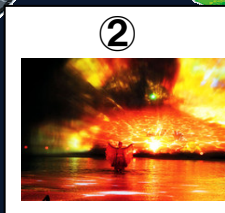

LAGUNASIA MAP

拉格娜海灣地圖

Information
服務台

Entertainment Schedule

娛樂表演資訊

Oct / 10月

	1-2,8,15,22,29	10	11	12	13	14	15	16	17	18	19	20	21
⑤	Shimajiro Sea Park Photo session	30					45						
⑩	Dear Monsters			30					00				
⑪	Gato' s Happy Halloween Party!?					15							
⑫	Der geist									45			
	3-4,10-11,17-18,24-25,31,11-1	10	11	12	13	14	15	16	17	18	19	20	21
①	Kageki the Revue HTB Laguna		00				30						
⑤	Shimajiro Sea Park Celebration	30					45						
⑩	Dear Monsters					15			00				
⑪	Gato' s Happy Halloween Party!?			30									
⑫	Der geist										15		
	5-7,9,12-14,16,19-21,23,26-28,30	10	11	12	13	14	15	16	17	18	19	20	21
①	Kageki the Revue HTB Laguna		00				30						
⑤	Shimajiro Sea Park Photo session	30					45						
⑩	Dear Monsters			30					00				
⑪	Gato' s Happy Halloween Party!?					15							
⑫	Der geist									45			