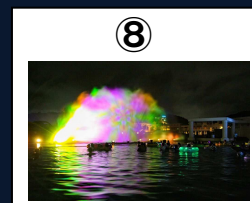

LAGUNASIA MAP

拉格娜海灣地圖

Information
服務台

Entertainment Schedule

娛樂表演資訊

Oct / 10月

	1-2,8,15,22,29	10	11	12	13	14	15	16	17	18	19	20	21
⑤	Shimajiro Sea Park Photo session	30					45						
⑩	Dear Monsters			30					00				
⑪	Gato' s Happy Halloween Party!?					15							
⑫	Der geist									45			
	3-4,10-11,17-18,24-25,31,11-1	10	11	12	13	14	15	16	17	18	19	20	21
①	Kageki the Revue HTB Laguna		00				30						
⑤	Shimajiro Sea Park Celebration	30					45						
⑩	Dear Monsters					15			00				
⑪	Gato' s Happy Halloween Party!?			30									
⑫	Der geist										15		
	5-7,9,12-14,16,19-21,23,26-28,30	10	11	12	13	14	15	16	17	18	19	20	21
①	Kageki the Revue HTB Laguna		00				30						
⑤	Shimajiro Sea Park Photo session	30					45						
⑩	Dear Monsters			30					00				
⑪	Gato' s Happy Halloween Party!?					15							
⑫	Der geist									45			

Nov / 11月

	2	10	11	12	13	14	15	16	17	18	19	20	21
①	Kageki the Revue HTB Laguna		30				00						
⑤	Shimajiro Sea Park	30				00							
⑫	Der geist												
	3	10	11	12	13	14	15	16	17	18	19	20	21
①	Kageki the Revue HTB Laguna		30				00						
②	AGUA Water Mapping									45			
③	Neige 3D Mapping									15			30