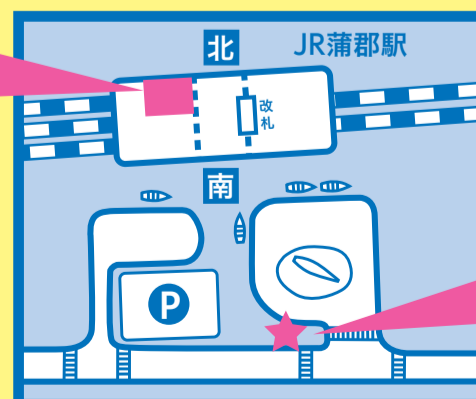

シャトルバス時刻表 (5月22日以降～当面)

JR蒲郡駅
↑
↓
ラグナシア

JR蒲郡駅発

始発 8:00

毎時運行 00分

★8:30~11:30は
毎時30分も運行

最終 21:00

ラグナシア発

始発 8:40

毎時運行 40分

★9:10~11:10は
毎時10分も運行

最終 21:40

※当シャトルバスはラグーナテンボス従業員も乗車させていただきます。
※天候・渋滞など道路状況により無料シャトルバスの運行中止や出発・到着時間を変更する場合がございます。

蒲郡市観光交流センター ナビテラス

蒲郡駅の
待合所として
ご利用ください!

バスのりば