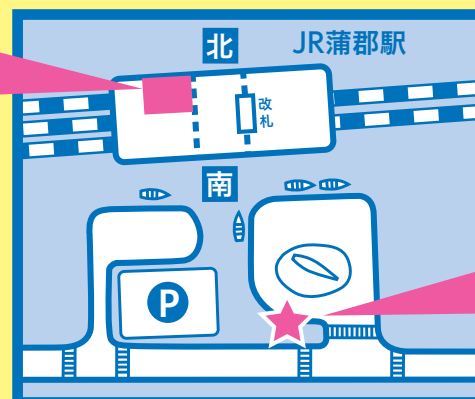

8:30

始発

毎時
運行

00分・30分

最終

0:00

1/1

始発

5:30

(以降は8:00まで15~20分間隔のピストン運行)

※当シャトルバスはラグーナテンボス従業員も乗車させていただきます。

※天候・渋滞など道路状況により無料シャトルバスの運行中止や出発・到着時間を変更する場合がございます。

蒲郡市観光交流センター ナビテラス

バスのりば

7

蒲郡駅の
待合所として
ご利用ください!