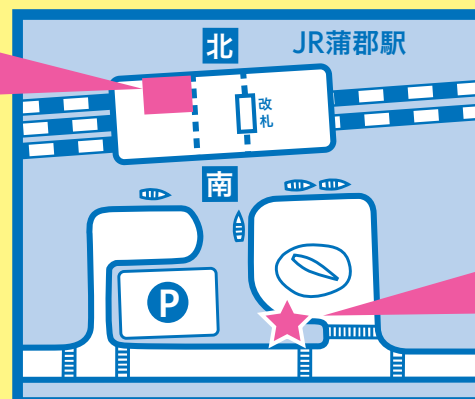

《 ラグコス2021 Twinkle 》 参加者様向け 臨時シャトルバスのご案内

JR蒲郡駅発

ラグナシア フェスティバルマーケット 発

11/20
始発
8:00
毎時運行
00分・30分

最終
JR東海道線「蒲郡駅」
最終列車0:44に
接続後出発!!

11/21
始発
5:45
(以降は毎時00分・30分発運行)

11/20
始発
8:30
毎時運行
00分・30分

最終
0:00

11/21
始発
5:30
(以降は毎時00分・30分発運行)

※当シャトルバスはラグーナテンボス従業員も乗車させていただきます。
※天候・渋滞など道路状況により無料シャトルバスの運行中止や出発・到着時間を変更する場合がございます。

蒲郡市観光交流センター ナビテラス

蒲郡駅の
待合所として
ご利用ください!

バスのりば

7