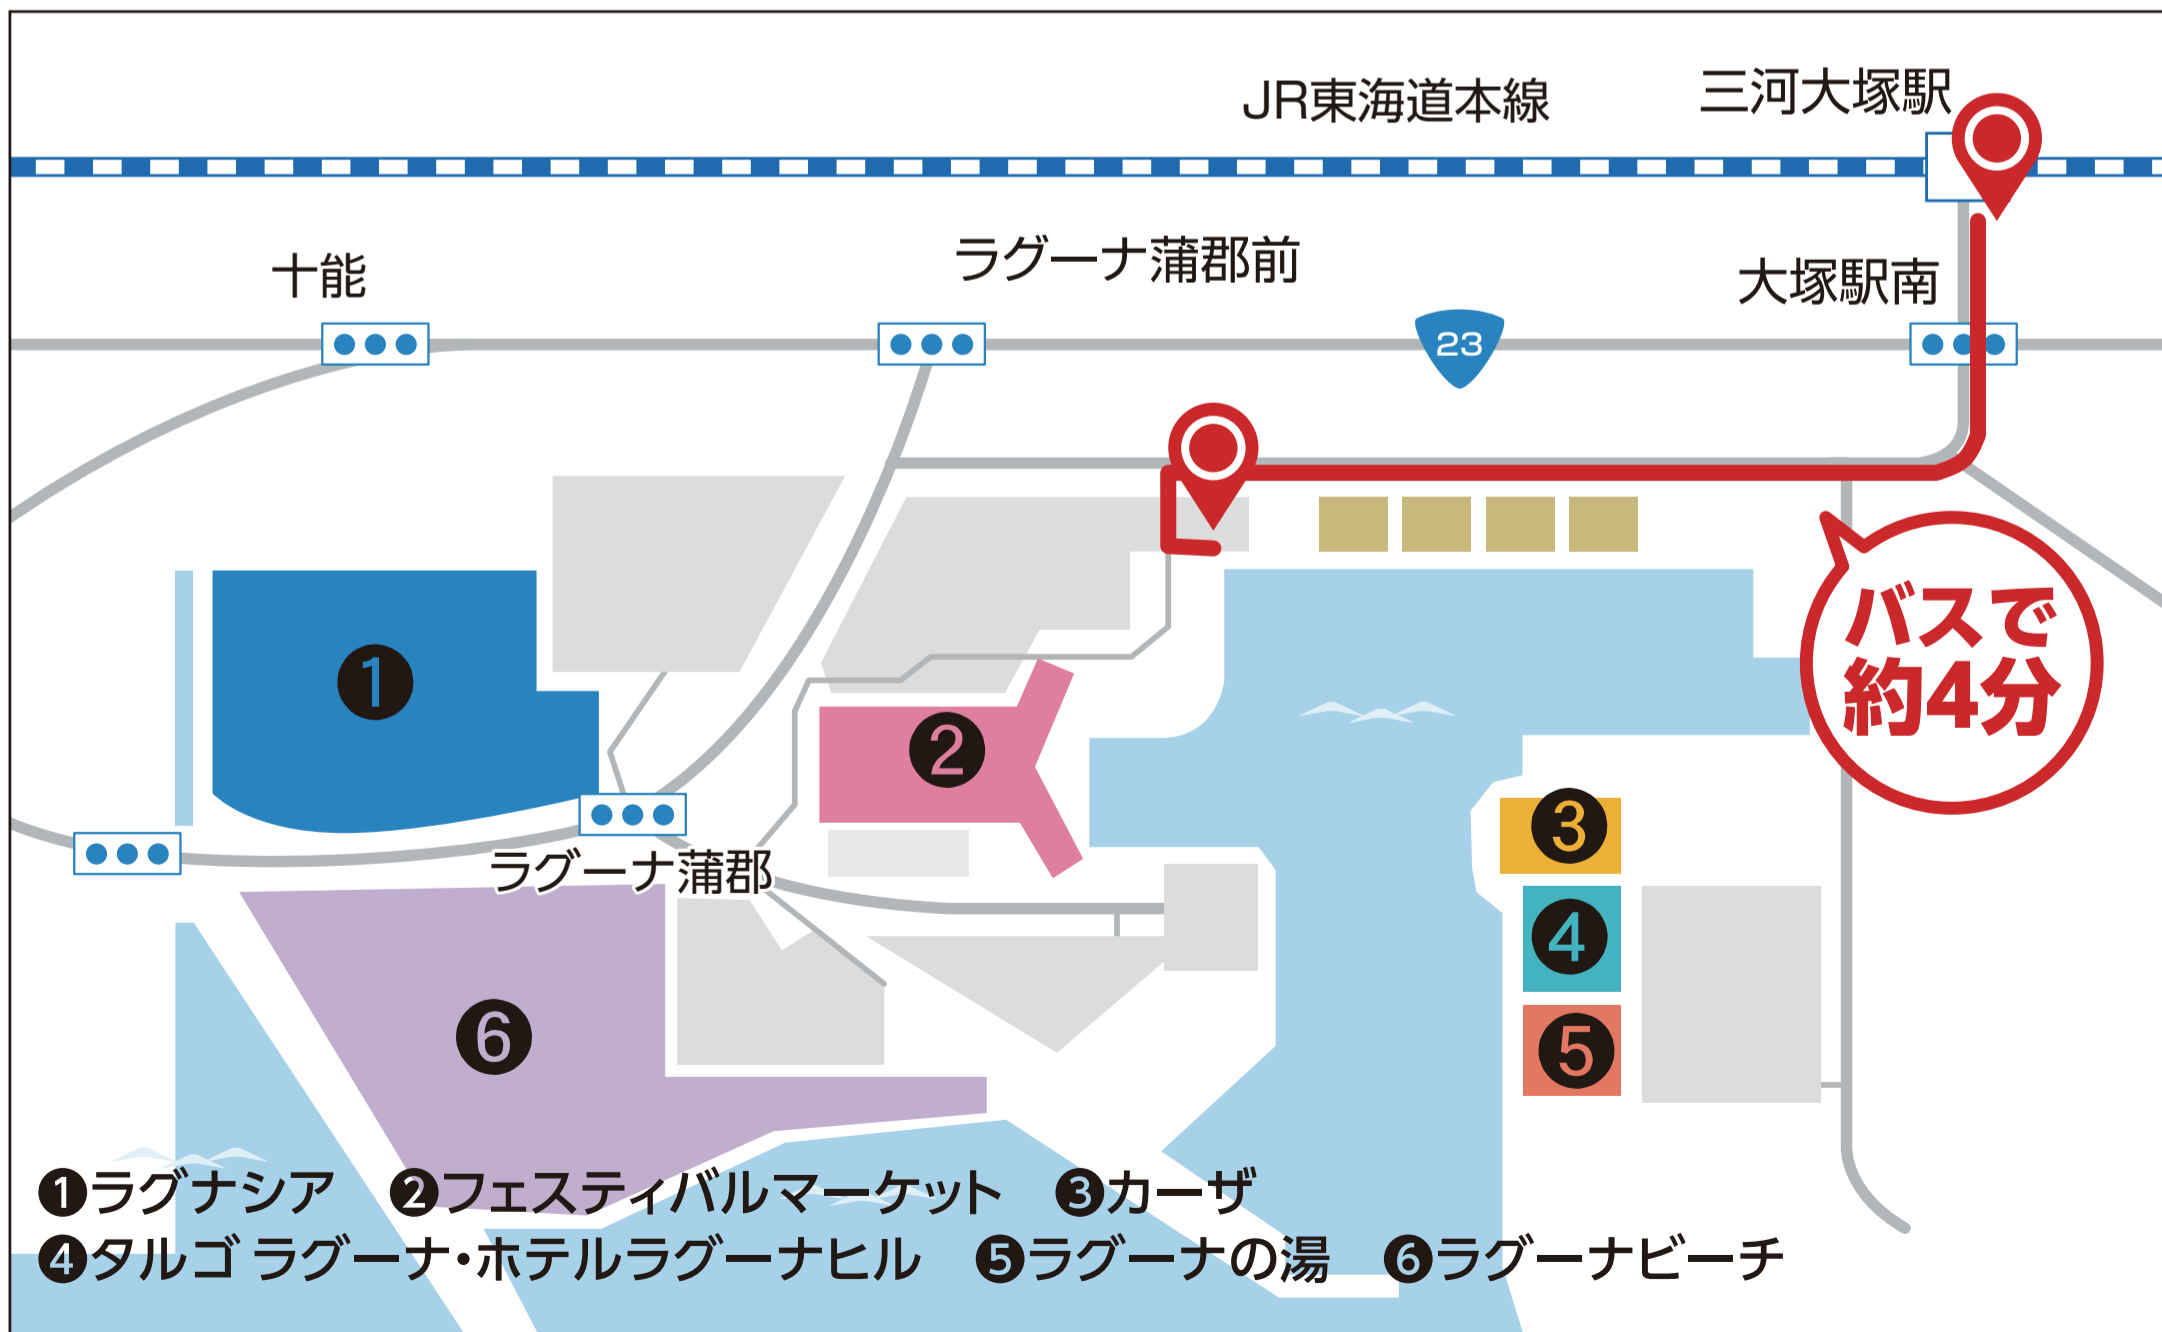

ラグーナテンボス

5/11(金)~13(日)

JR三河大塚駅

ラグーナテンボス

臨時シャトルバス

5/11 [金]

5/12 [土]

5/13 [日]

始発 10:30

始発 8:00

始発 8:00

随時運行

随時運行

随時運行

最終 22:30

最終 21:30

最終 21:00

※当シャトルバスはラグーナテンボス従業員も乗車させていただきます。
 ※天候・渋滞など道路状況により無料シャトルバスの運行中止や出発・到着時間を変更する場合がございます。